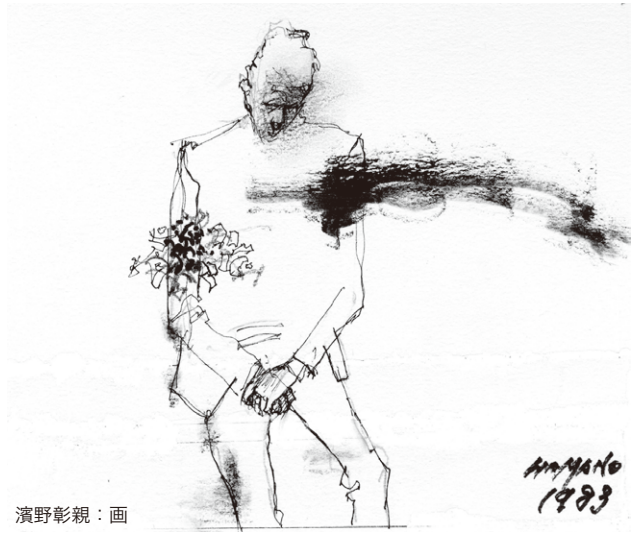

- 【ゲスト】
- 荒木慎司
 - 岡本三紀夫
 - ペドロ山下秀男
 - 村山潤一

岡本三紀夫：画

長岡秀星：画

長谷川正治：画

荒木慎司：画

会場で原画販売もいたしております。

濱野彰親・伊勢田邦貴／ミステリーサスペンスイラスト『謎』

第4週…ミステリーの世界

5月30日(金)～6月5日(木)

松本清張、江戸川乱歩の作品に代表される濱野彰親、伊勢田邦貴(物故者)の探偵小説推理小説の挿絵原画の展示。推理作家のミステリー小説やホラー小説の装丁イラストをオリジナルで描き出品展示。ゲストに荒木慎司、岡本三紀夫、ペドロ山下秀男、村山潤一など

伊勢田邦貴：画

濱野彰親：画

【会員】

- 青木美和
- 暁-Akatsuki-
- 飯田ツトム
- 伊勢田邦貴(物故者)
- 恩田好子
- 岐部たかし
- 小宮山達邦
- 阪本俊光
- さとうかおり
- 関本紀美子
- 高津 葆
- 竹熊ゴオル
- 多屋光孫
- 長岡秀星
- 中野耕一
- 長谷川正治
- 濱野彰親
- 星恵美子
- 松田眞住
- 渡辺博之