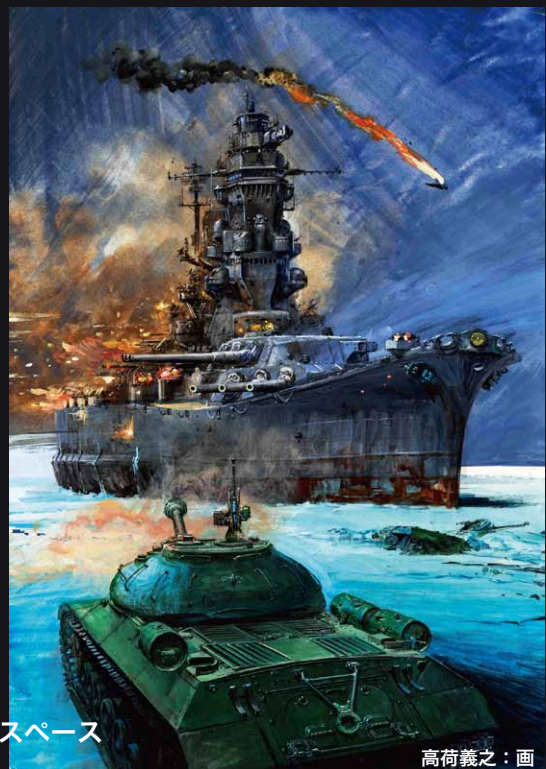

小松崎茂：画

高荷義之：画